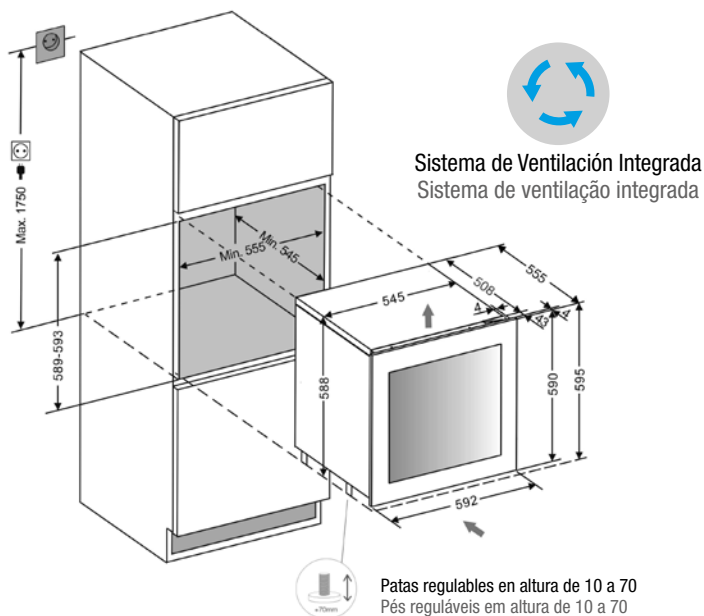

## Vinoteca mueble alto

Vinoteca móvel alto

Sistema apertura Sistema com porta	Acabados Acabamentos	Apertura Abertura	Referencia Referência
Con tirador Com puxador	Cristal Negro Cristal Negro	Der./Direita	PVMAV 60-25CRR
		Izq./Esquerda	PVMAV 60-25CRL
	Inox Inox	Der./Direita	PVMAV 60-25XR
		Izq./Esquerda	PVMAV 60-25XL
PUSH-TO-OPEN	Cristal Negro Cristal Negro	Der./Direita	PVMAVP 60-25CRR
		Izq./Esquerda	PVMAVP 60-25CRL
	Inox Inox	Der./Direita	PVMAVP 60-25XR
		Izq./Esquerda	PVMAVP 60-25XL

**60 cm** Altura mueble  
Altura do móvel

**2**

Secciones de frío  
Secções de frio

Bisagra profesional "Soft-Close"  
Dobradiça profissional "Soft-Close"

### Características Product features

Nº de botellas (tipo burdeos 0,75 litros)	Nº garrafas (tipo burdeos 0,75 litros)	25
Dimensiones	Dimensões	592x595x559 mm
Secciones de frío	Secções de frio	2
Temperatura operativa	Temperatura operativa	+5°C a +20°C
Capacidad (litros)	Capacidade (litros)	62
Consumo energético	Consumo	140 KwH/año
Nivel sonoro	Nível sonoro	39 db
Filtro de carbón	Filtro de carvão	Si / Sim
Nº de cristales en la puerta	Nº de cristais na porta	3