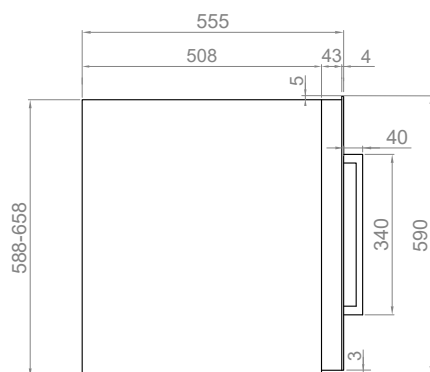

## Vinoteca mueble alto

Vinoteca móvel alto

Sistema apertura Sistema com porta	Acabados Acabamentos	Apertura Abertura	Referencia Referência
Con tirador Com puxador	Cristal Negro Cristal Negro	Der./Direita	PVMAV 60-25CRR
		Izq./Esquerda	PVMAV 60-25CRL
	Inox Inox	Der./Direita	PVMAV 60-25XR
		Izq./Esquerda	PVMAV 60-25XL
PUSH-TO-OPEN	Cristal Negro Cristal Negro	Der./Direita	PVMAVP 60-25CRR
		Izq./Esquerda	PVMAVP 60-25CRL
	Inox Inox	Der./Direita	PVMAVP 60-25XR
		Izq./Esquerda	PVMAVP 60-25XL

**60 cm** Altura mueble  
Altura do móvel

**2**

Secciones de frío  
Secções de frio

Bisagra profesional "Soft-Close"  
Dobradiça profissional "Soft-Close"

### Características Product features

Nº de botellas (tipo burdeos 0,75 litros)	Nº garrafas (tipo burdeos 0,75 litros)	25
Dimensiones	Dimensões	592x595x559 mm
Secciones de frío	Secções de frio	2
Temperatura operativa	Temperatura operativa	+5°C a +20°C
Capacidad (litros)	Capacidade (litros)	62
Consumo energético	Consumo	140 KwH/año
Nivel sonoro	Nível sonoro	39 db
Filtro de carbón	Filtro de carvão	Si / Sim
Nº de cristales en la puerta	Nº de cristais na porta	3